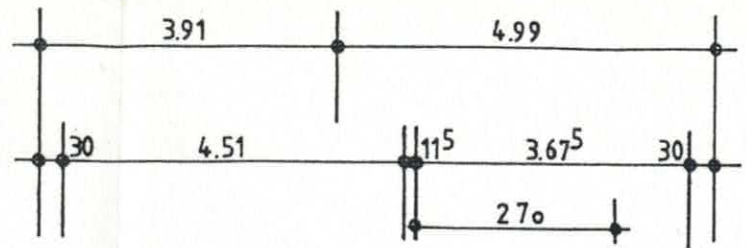

226  
126

226  
126

Dachflächen-  
fenster 78/114

Verschönerung auf Schalung